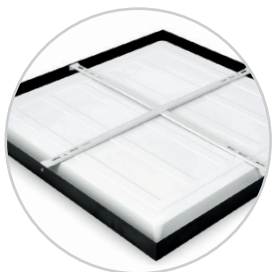

# LED BRISBANE 60x60 36W

CZARNY / BLACK

- oprawa do montażu natynkowego i podtynkowego,
- kąt rozsyłu światła: 120 stopni,
- oprawa zawiera źródła światła o klasie energetycznej D,
- możliwość wymiany źródeł światła LED jedynie przez wykwalifikowany personel.

- panel designed for both surface and recessed installation,
- beam angle: 120 degrees,
- fixture includes light sources of energy class D,
- the LED light source can only be replaced by qualified personnel.