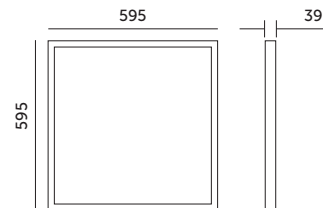

# LED BRISBANE 60x60 36W

CZARNY / BLACK

- oprawa do montażu natynkowego i podtynkowego,
- kąt rozsyłu światła: 120 stopni,
- oprawa zawiera źródła światła o klasie energetycznej D,
- możliwość wymiany źródeł światła LED jedynie przez wykwalifikowany personel.

MODEL	INDEKS	POBÓR MOCY [W]	BARWA ŚWIATŁA	STRUMIEŃ ŚWIETLNY [lm]	WAGA NETTO [kg]	PAKOWANIE [szt.]	KOD EAN
MODEL	INDEX	POWER [W]	LIGHT COLOR	LUMINOUS FLUX [lm]	NET WEIGHT [kg]	PACKING [pcs.]	BARCODE
LED BRISBANE 60x60 36W	KFBE36NBC	36	NEUTRALNA BIAŁA NEUTRAL WHITE	3960	1,35	6	5902201375558